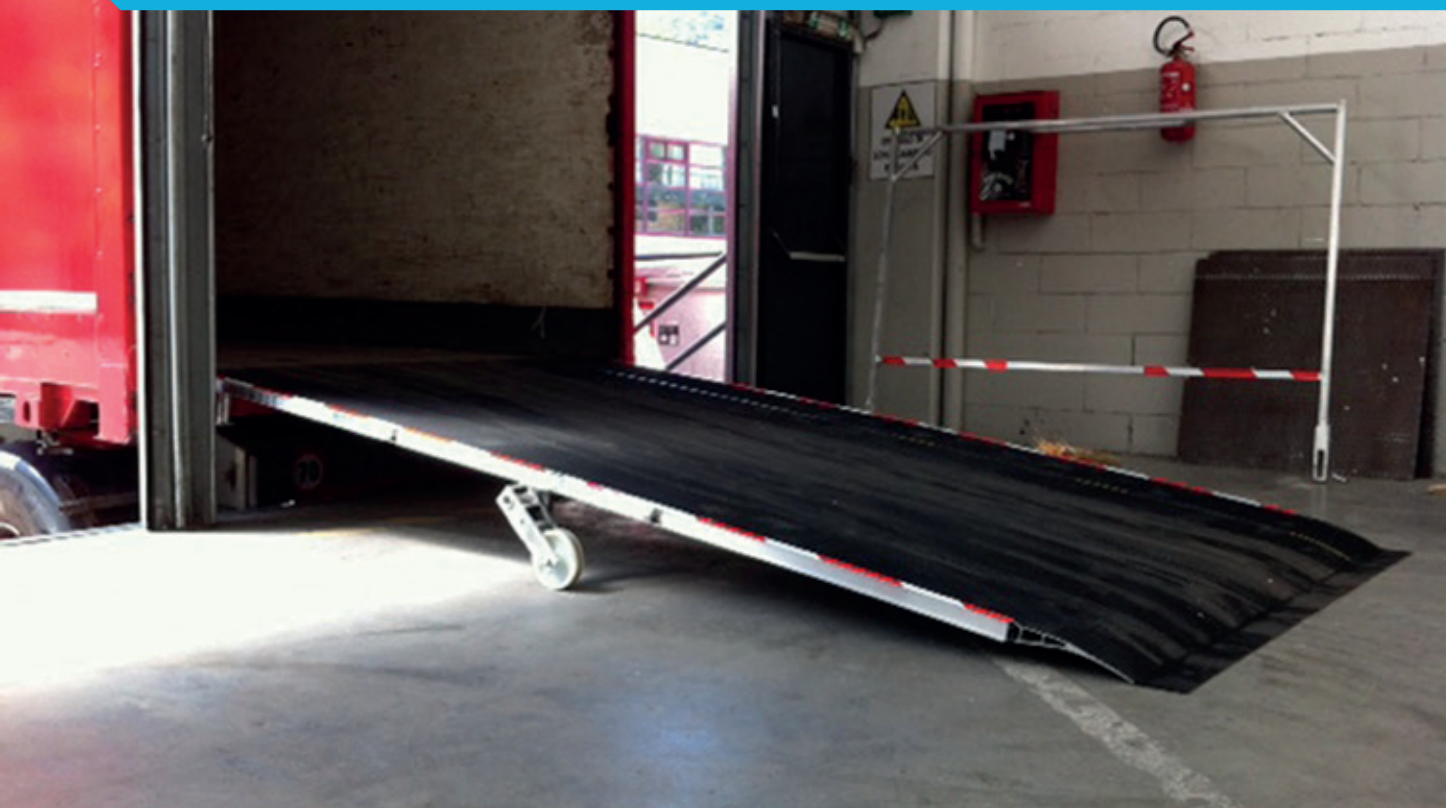

## PEDANA SILENZIATA

### SILENCED DOCK BOARD

Definitive CLM progetta e produce questo tipo di pedana con superficie di salita completamente rivestita di gomma vulcanizzata. Il grande vantaggio di questo prodotto è la possibilità di effettuare operazioni di carico e scarico, attenuando notevolmente il rumore. Dotata di ruote per lo spostamento e di maniglia centrale per il sollevamento.

Questo prodotto è realizzabile anche in diversi formati su specifica richiesta del cliente.

**Portata fino a 3000 kg**

Definitive CLM designs and manufactures this special dock board with surface completely covered with vulcanized rubber. The great advantage of this product is the possibility to perform operations of loading and unloading, by greatly reducing noise. Equipped with wheels for moving and central handle for lifting.

This product can also be made in different sizes upon customer's request.

**Load capacity up to 3000 kg**

Tipo Type	Lunghezza Length	Larghezza Width	Portata Load capacity	Peso Weight	Dislivello (mm) Height difference	
	mm	mm	kg	kg	min	max
<b>BG40.350.200.DT</b>	3.500	2.000	3.000	245	+120	+438