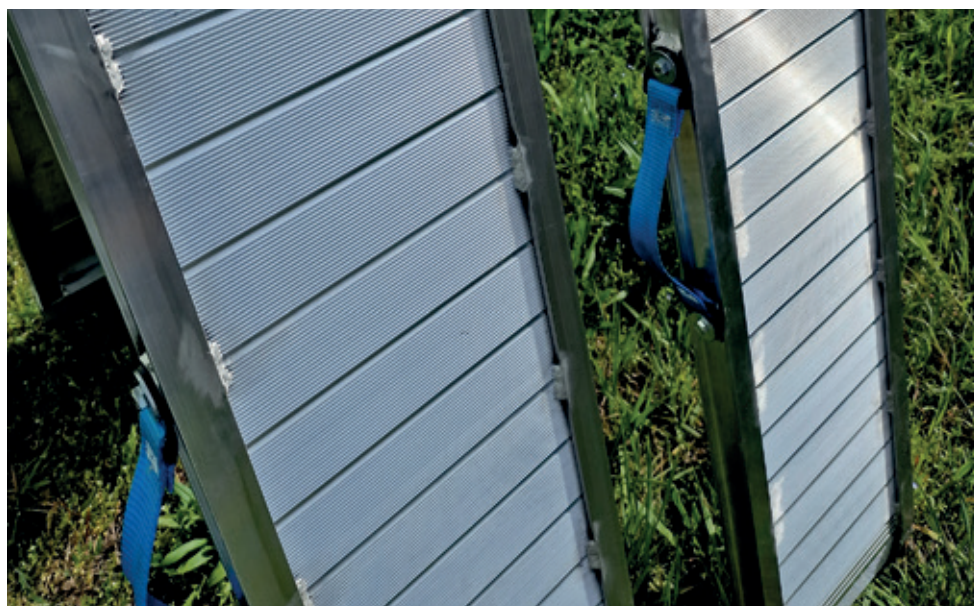

Tipo Type	Portata a coppia per veicoli con passo Load capacity per pair for vehicles with wheelbase			Lunghezza Length		Larghezza Width		Peso a rampa Weight per ramp
	1,0 m	1,5 m	2,0 m	Aperta / Unfolded	Chiusa / Folded	Interna / Internal	Esterna / External	
	kg			mm		mm		kg
55.10.20	1.750	1.750	1.750	2.000	1.000	-	300	13
55.12.25	1.220	1.400	1.400	2.500	1.230	-	300	15
55.15.30	940	1.100	1.150	3.000	1.480	-	300	18