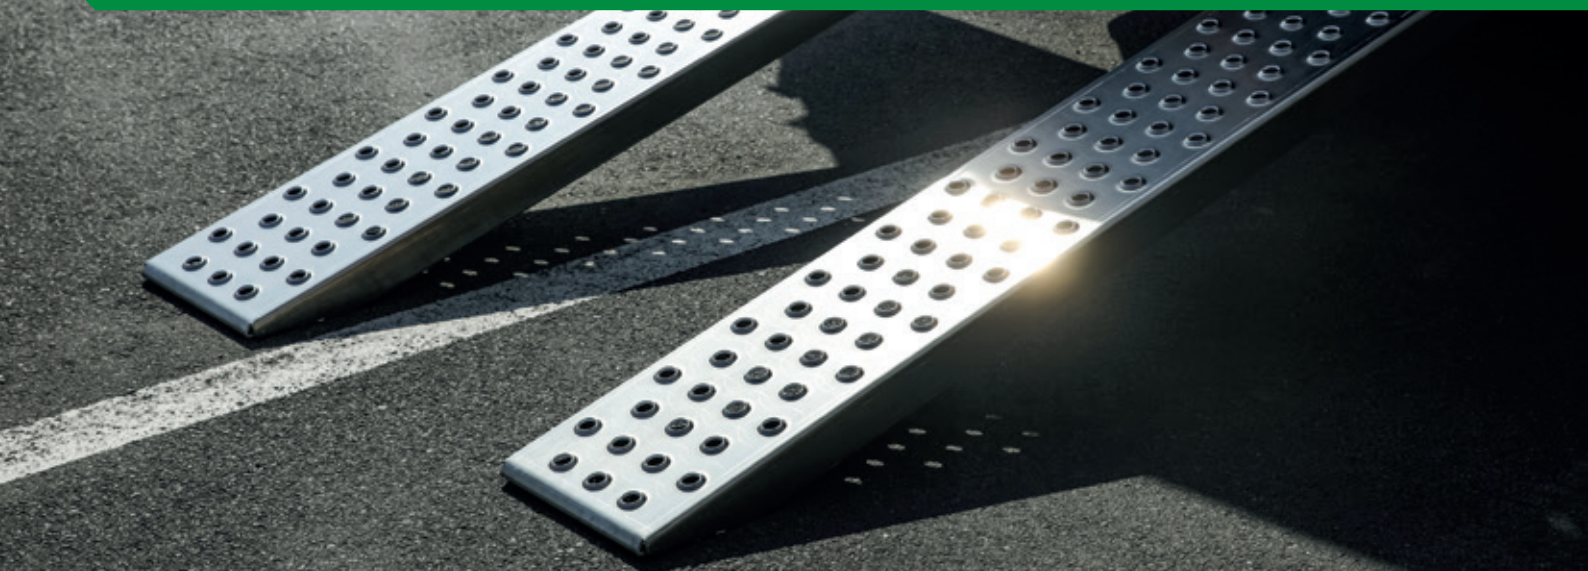

RAMPE LEGGERE SERIE LR

LIGHT RAMPS

Definitive CLM Srl presenta la nuova linea di rampe da carico in alluminio dedicata al settore garden e hobbistico per il carico e scarico di mezzi leggeri fino a 1.200 kg quali macchine da giardinaggio, motocarriole, macchine da pulizia, moto e quad.

Il peso ridotto dai 5 ai 12 kg a rampa le rende estremamente maneggevoli e pratiche da utilizzare e le dimensioni compatte permettono di essere alloggiate in ogni van e furgone occupando pochissimo spazio. Il particolare design della superficie forata è appositamente creato al fine di garantire il massimo grip per consentire le operazioni di carico e scarico in tutta sicurezza e far sì che non si creino ristagni d'acqua o di materiale inerte.

Sono disponibili in lunghezze variabili da 1 mt a 2,5 mt e in due formati di larghezze. Il materiale con il quale sono realizzate è una speciale lega di alluminio che ne garantisce oltre alle più elevate performance di portata, la riciclabilità totale ed orgogliosamente prodotto in Italia al 100% come tutti i nostri prodotti.

The low weight from 5 to 12 kg per ramp makes them extremely handy and practical to use and the compact dimensions allow them to be housed in any vans and light trucks taking up very little space.

The particular design of the perforated surface is specially made to ensure maximum grip to allow loading and unloading operations in complete safety and to prevent water stagnation.